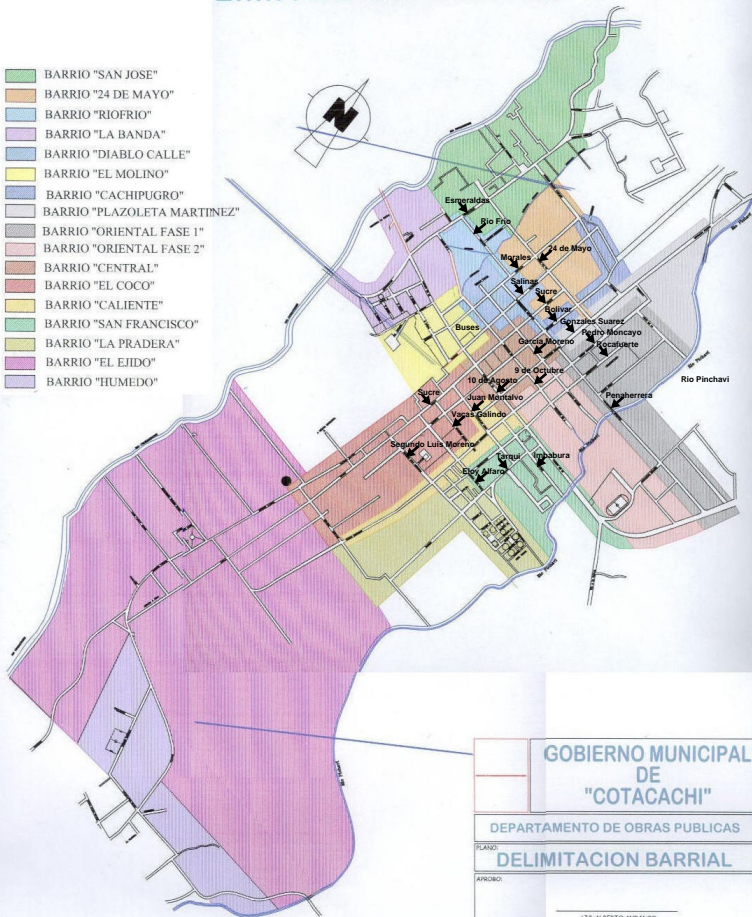

PLANO DE LA CIUDAD DE COTACACHI LIMITES BARRIALES

- BARRIO "SAN JOSE"
- BARRIO "24 DE MAYO"
- BARRIO "RIOFRIO"
- BARRIO "LA BANDA"
- BARRIO "DIABLO CALLE"
- BARRIO "EL MOLINO"
- BARRIO "CACHIPUGRO"
- BARRIO "PLAZOLETA MARTINEZ"
- BARRIO "ORIENTAL FASE 1"
- BARRIO "ORIENTAL FASE 2"
- BARRIO "CENTRAL"
- BARRIO "EL COCO"
- BARRIO "CALIENTE"
- BARRIO "SAN FRANCISCO"
- BARRIO "LA PRADERA"
- BARRIO "EL EJIDO"
- BARRIO "HUMEDO"

**GOBIERNO MUNICIPAL
DE
"COTACACHI"**

DEPARTAMENTO DE OBRAS PUBLICAS

PLANO:
DELIMITACION BARRIAL

APROBO:

LIC. ALBERTO ANIBANGO
ALCALDE

PROYECTO: